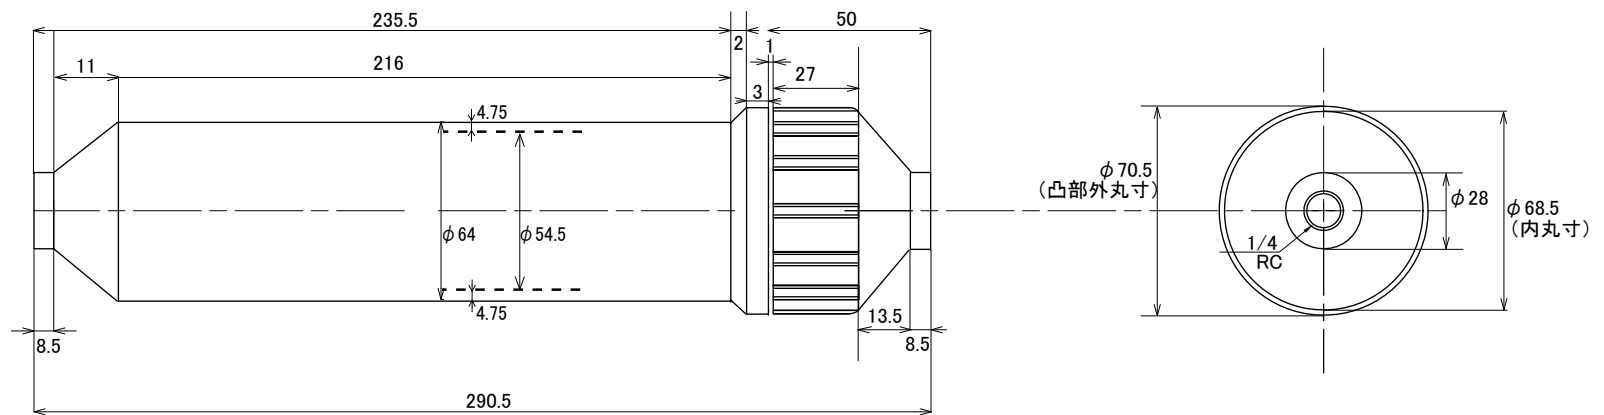

仕様、寸法、数値などは、お知らせなく変更する事がございます。(2021.5.24)
 明記不足面や誤文字がある事を御容赦下さい。(急作の為)

名称 TITLE	何でも入る空ケース(細)			
尺度 SCALE	A3 1/2	作成 DATE	2021.5.24	製図 DR'N BY
設備番号 EQUIP.No.		図番 DWG.No.	H, CHS_2105	
株式会社 環境 テクノス 産業排水、純水装置、海水淡水化、濾過器、井戸水改善、空気清浄				

※各寸法は製作過程において多少誤差が出ますので、取付位置を決める時は、現物商品を再確認して下さい。

仕様、寸法、数値などは、お知らせなく変更する事がございます。(2021.5.21)
 明記不足面や誤文字がある事を御容赦下さい。(急作の為)

名称 TITLE	何でも入る空ケース(太)			製 DR 'N BY
尺度 SCALE	A3 1/2	作成 DATE	2021.5.21	
設備番号 EQUIP.No.		図番 DWG.No.	H. CHB_2105	